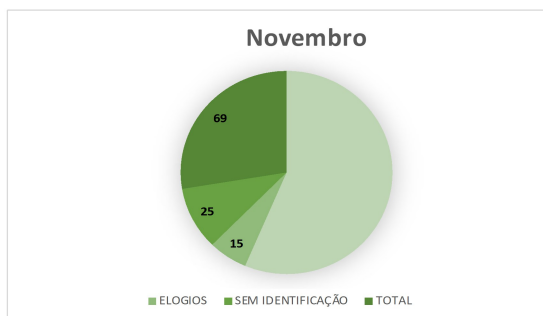

Indicadores Ouvidoria– NOVENBRO 2023

- E-mail: 0
- Caixa de sugestão: 109
- Ouvidoria: 2
- Presencial: 4.246

Percentual das demandas recebidas através dos canais:

- Caixa de sugestão:

- Presencial