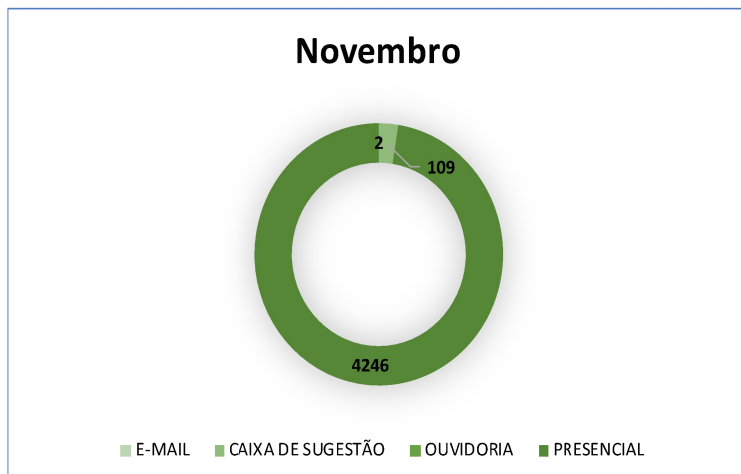

Indicadores Ouvidoria– NOVENBRO 2023

- E-mail: 0
- Caixa de sugestão: 109
- Ouvidoria: 2
- Presencial: 4.246

Percentual das demandas recebidas através dos canais:

- Caixa de sugestão:

- Presencial